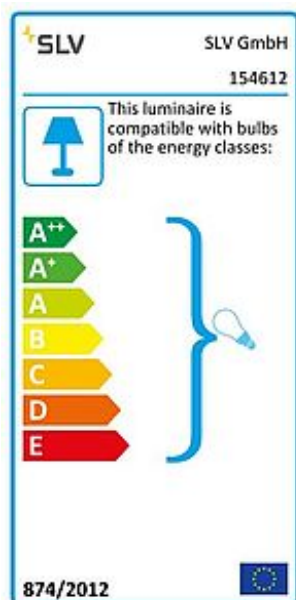

AIXLIGHT FLAT DOUBLE ES111 Deckeneinbauleuchte

chrom / mattschwarz, 2xGU10, max. 75W

Artikelnummer	154612
Einspeisemöglichkeit	Nein
Lampentyp	Konventionelles Leuchtmittel
LBS Code	QPAR111
Leuchtmittel	ES111 230V
Fassung / Sockel	GU10
Anzahl Leuchtmittel	2
Leuchtmittel inklusive	Nein
Einbaulänge	35.5 cm
Einbaubreite	18 cm
Einbautiefe	15 cm
Länge	39 cm
Breite	21 cm
Höhe	15 cm
Gewicht Netto	2.367 kg
Gewicht Brutto	2.925 kg
Spannung	230 Volt
Max. Leistung	150 Watt
Schutzklasse	I
Material	Stahl
Farbe	Chrom / Schwarz
Montageart	Deckeneinbau
Bemerkung 1	Die Leuchtenköpfe sind dreh- und schwenkbar
Bemerkung 2	Materialstärke Einbaufäche: 0,5 - 2,4 cm
Energieeffizienzklasse Leuchte	E -
Geeignet für Leuchtmittel der EEK von	E
Geeignet für Leuchtmittel der EEK bis	A++
LVK-Typ 1	direkt

Die Hochvolt Deckeneinbauleuchte AIXLIGHT FLAT verfügt über kardanisch schwenkbare Lampenhalter und ist für den Einsatz von Hochvolt Halogenleuchtmitteln des Typs ES111 konzipiert. Die innere Seite des Leuchtegehäuses aus Aluminium und Stahl wurde schwarz lackiert, was dem Betrachter ein Bild frei schwebender Leuchtenköpfe vermittelt. Der verchromte Rahmen rundet die AIXLIGHT FLAT optisch ab. Die Leuchte ist fertig für den direkten Anschluss an 230V Netzspannung. Diese Leuchte ist geeignet für Leuchtmittel der Energieklassen: E - A++